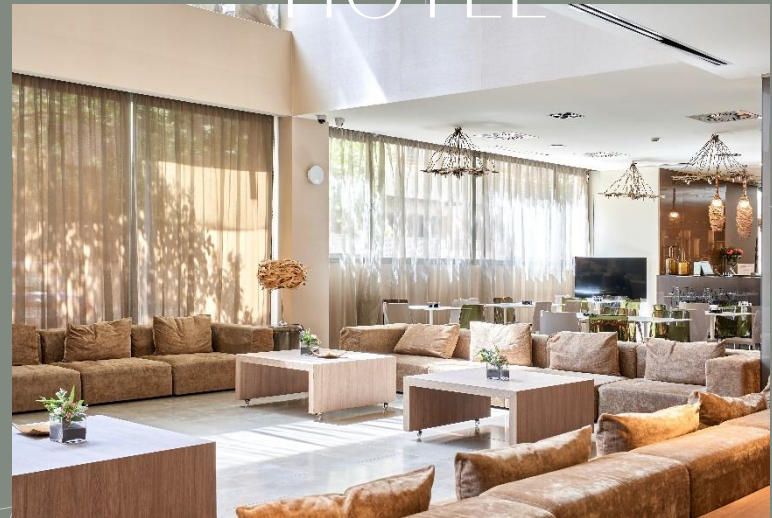

UBICACIÓN

HOTEL

HABITACIONES

SALONES