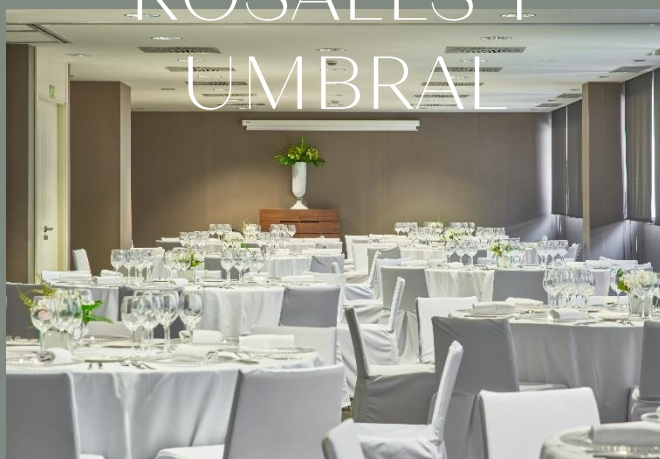

ROSALES Y UMBRAL